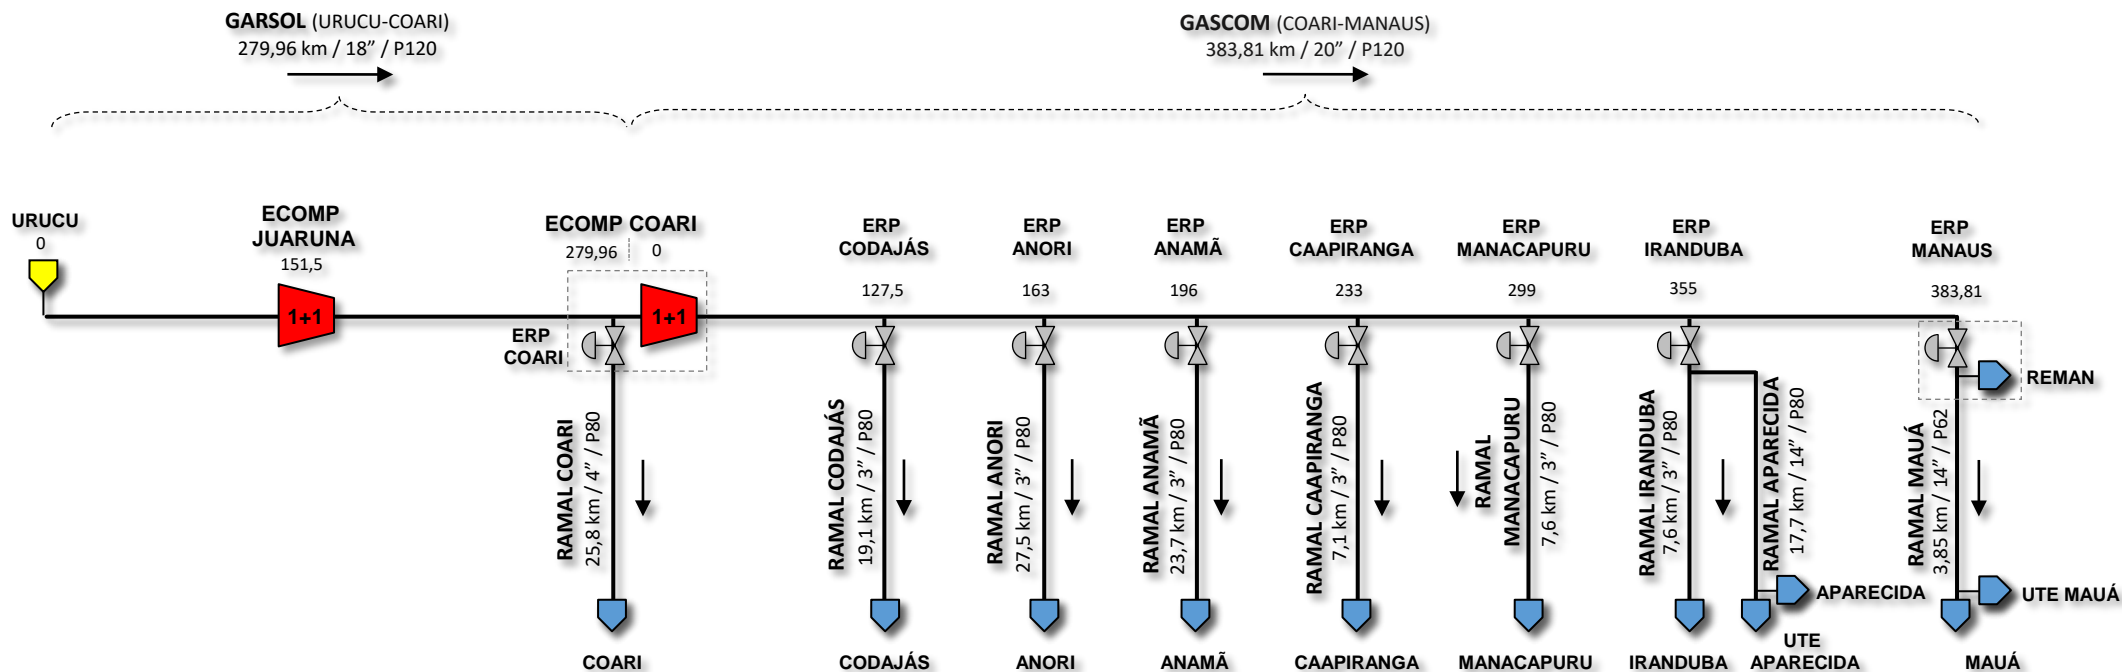

# **SISTEMA DE TRANSPORTE**

**TAG/DTO/GTO/COL – REV J**  
Praia do Flamengo 200, 20º andar  
Rio de Janeiro – RJ – 22210-901  
Brasil

[www.ntag.com.br](http://www.ntag.com.br)

## REGIÃO NORTE (AM)

# REGIÃO NORDESTE (BA)

	PONTO DE ENTREGA		SISTEMA DE COMPRESSÃO
	PONTO DE RECEBIMENTO		SIST. COMPR. BIDIRECIONAL
	INTERCONEXÃO CONTRATUAL		ESTAÇÃO ERP / ECV
	FLUXO BIDIRECIONAL		FLUXO UNIDIRECIONAL
	GASODUTO HIBERNADO TEMPORARIAMENTE		

## GASENE (BA a RJ) LAGOA PARDA – VITÓRIA (ES)