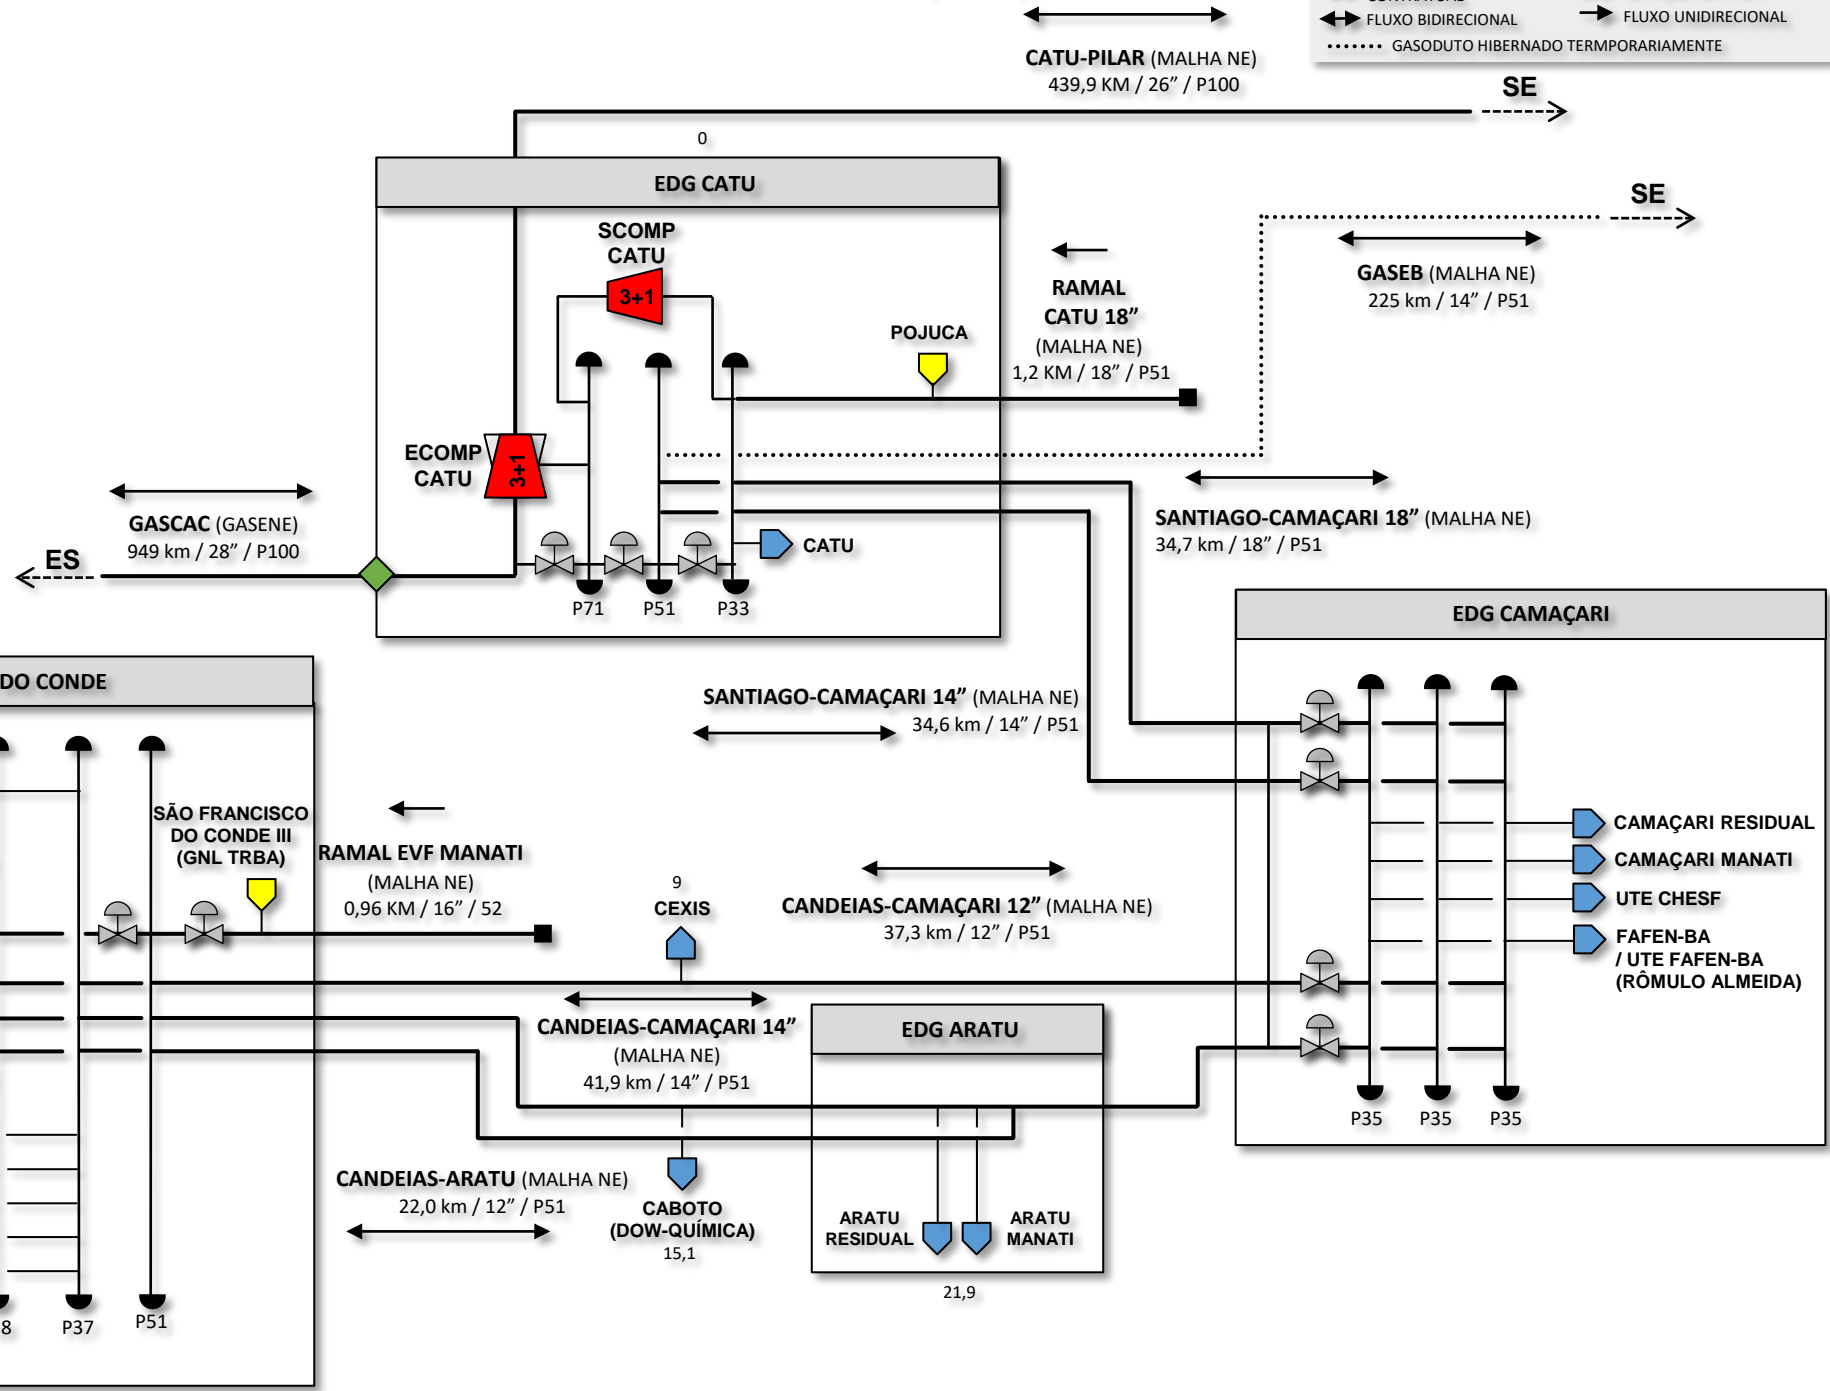

# **SISTEMA DE TRANSPORTE**

**TAG/DTO/GTO/COL – REV J**  
Praia do Flamengo 200, 20º andar  
Rio de Janeiro – RJ – 22210-901  
Brasil

[www.ntag.com.br](http://www.ntag.com.br)

## REGIÃO NORTE (AM)

# REGIÃO NORDESTE (BA)

	PONTO DE ENTREGA		SISTEMA DE COMPRESSÃO
	PONTO DE RECEBIMENTO		SIST. COMPR. BIDIRECIONAL
	INTERCONEXÃO CONTRATUAL		ESTAÇÃO ERP / ECV
	FLUXO BIDIRECIONAL		FLUXO UNIDIRECIONAL
	GASODUTO HIBERNADO TEMPORARIAMENTE		

## GASENE (BA a RJ) LAGOA PARDA – VITÓRIA (ES)