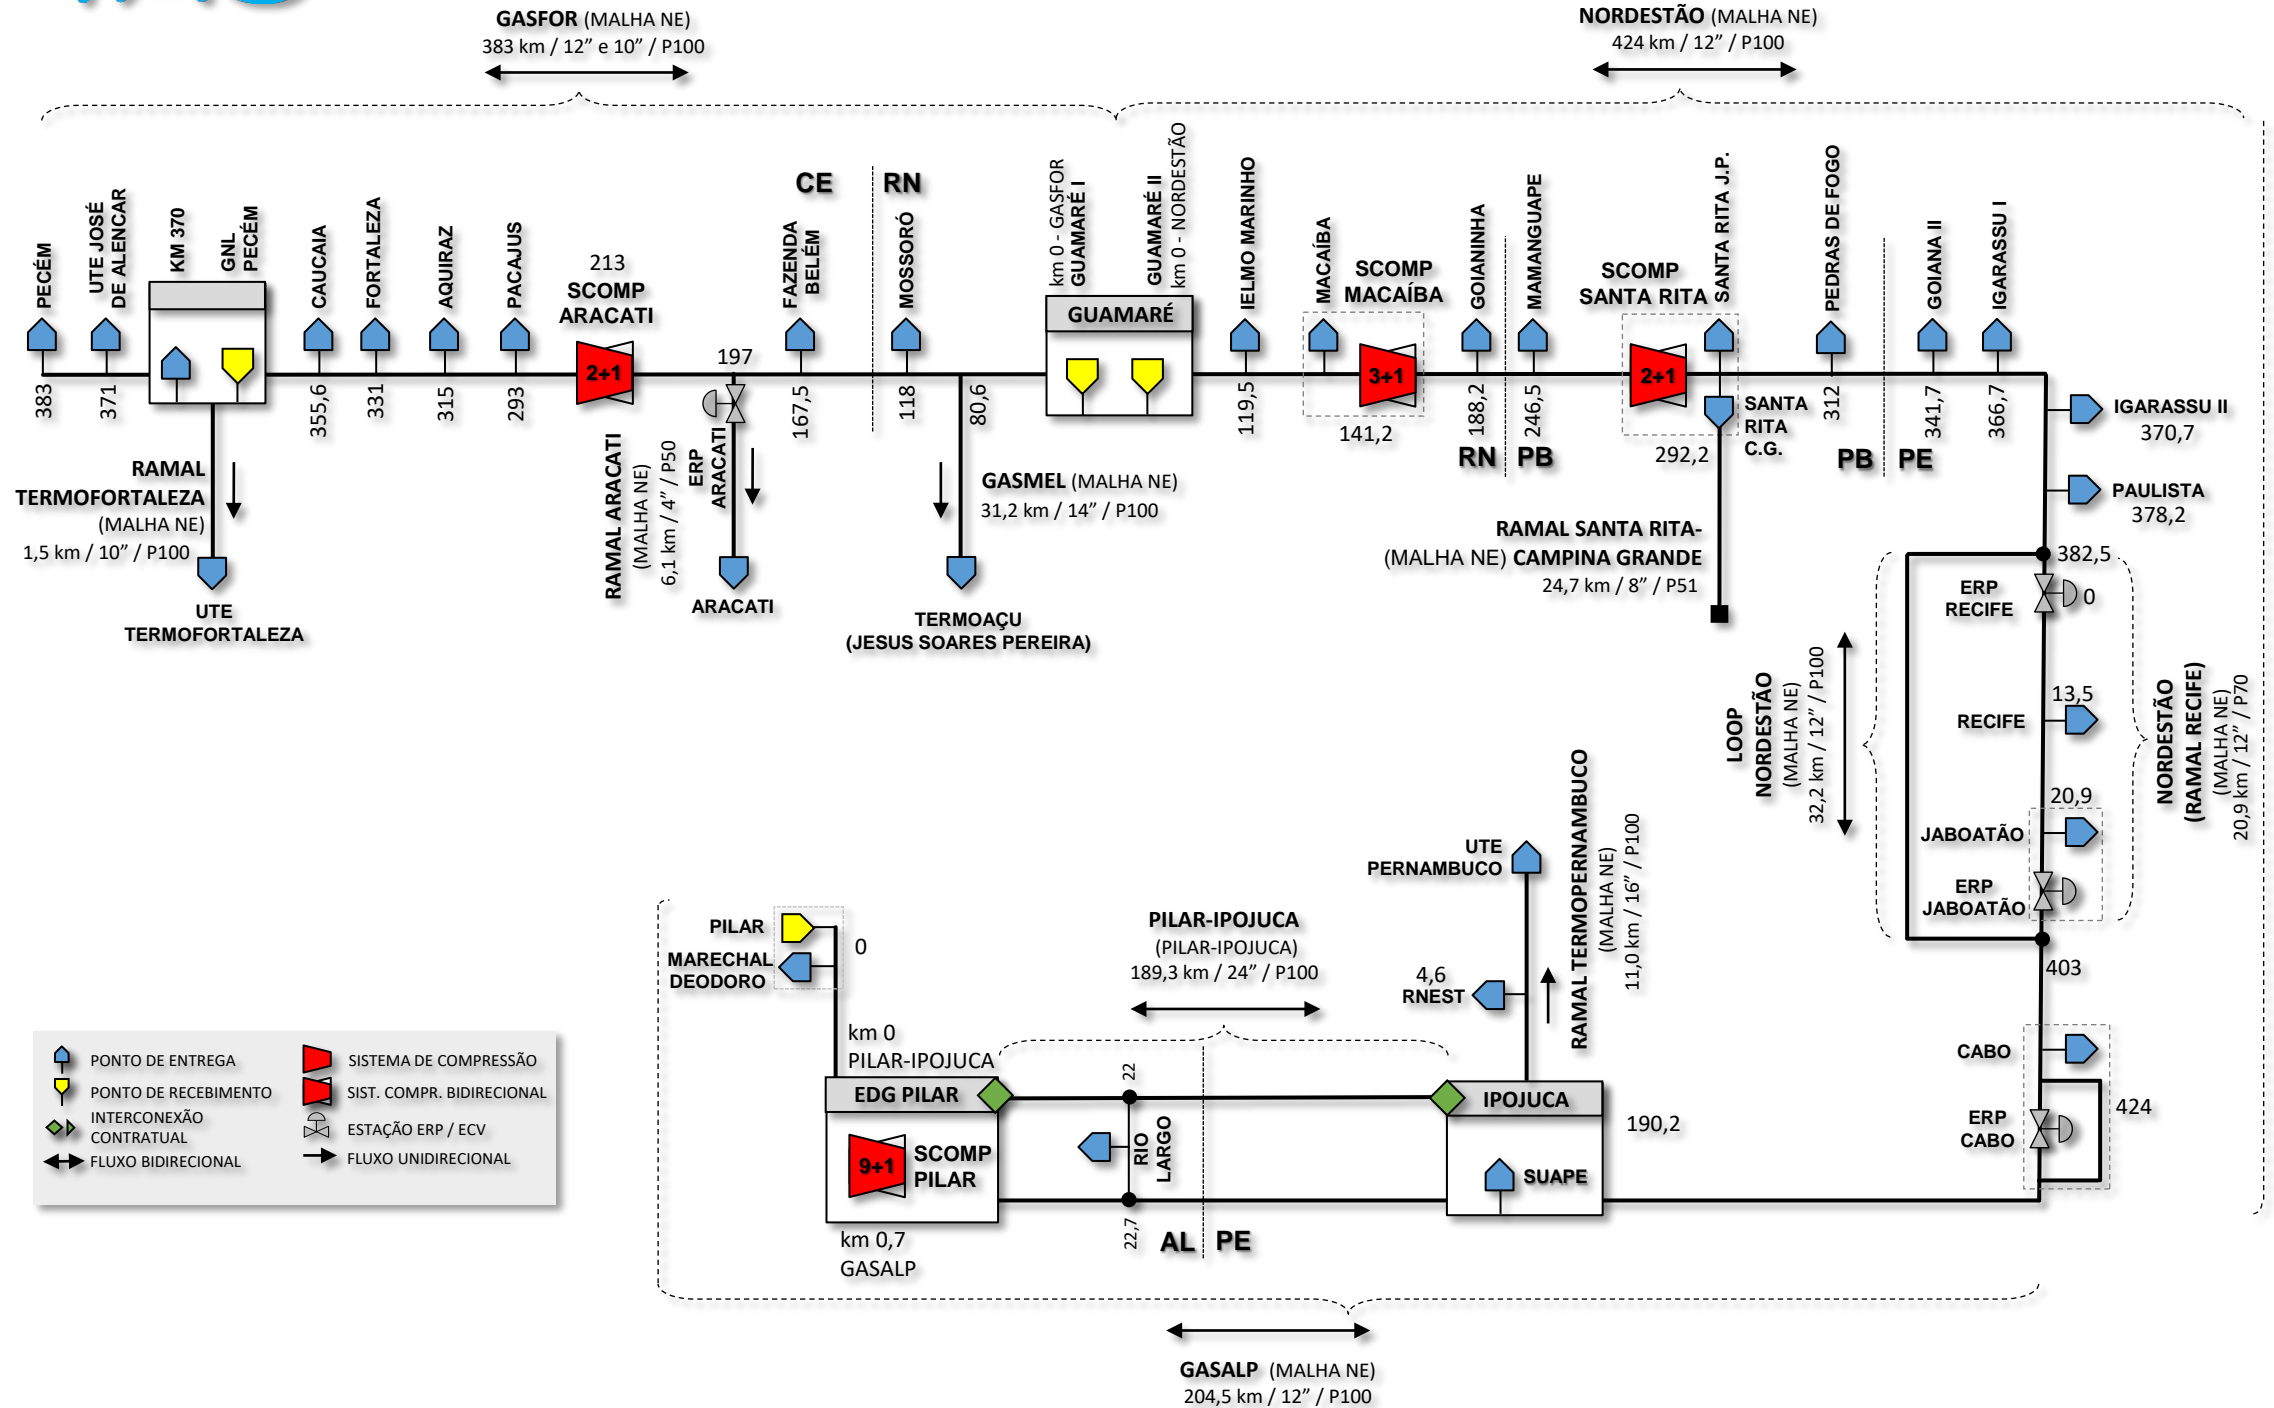

TAG

**SISTEMA DE
TRANSPORTE**

TAG/DO/GTO/PLAN – REV K

Avenida República do Chile, nº 330, BL 01, 23º andar

Rio de Janeiro – RJ – 20031-170

Brasil

www.ntag.com.br

REGIÃO NORTE (AM)

REGIÃO NORDESTE (CE a AL)

REGIÃO NORDESTE (AL a BA)

REGIÃO NORDESTE (BA)

	PONTO DE ENTREGA		SISTEMA DE COMPRESSÃO
	PONTO DE RECEBIMENTO		SIST. COMPR. BIDIRECIONAL
	INTERCONEXÃO CONTRATUAL		ESTAÇÃO ERP / ECV
	FLUXO BIDIRECIONAL		FLUXO UNIDIRECIONAL
	GASODUTO HIBERNADO TEMPORARIAMENTE		

GASENE (BA a RJ) LAGOA PARDA – VITÓRIA (ES)