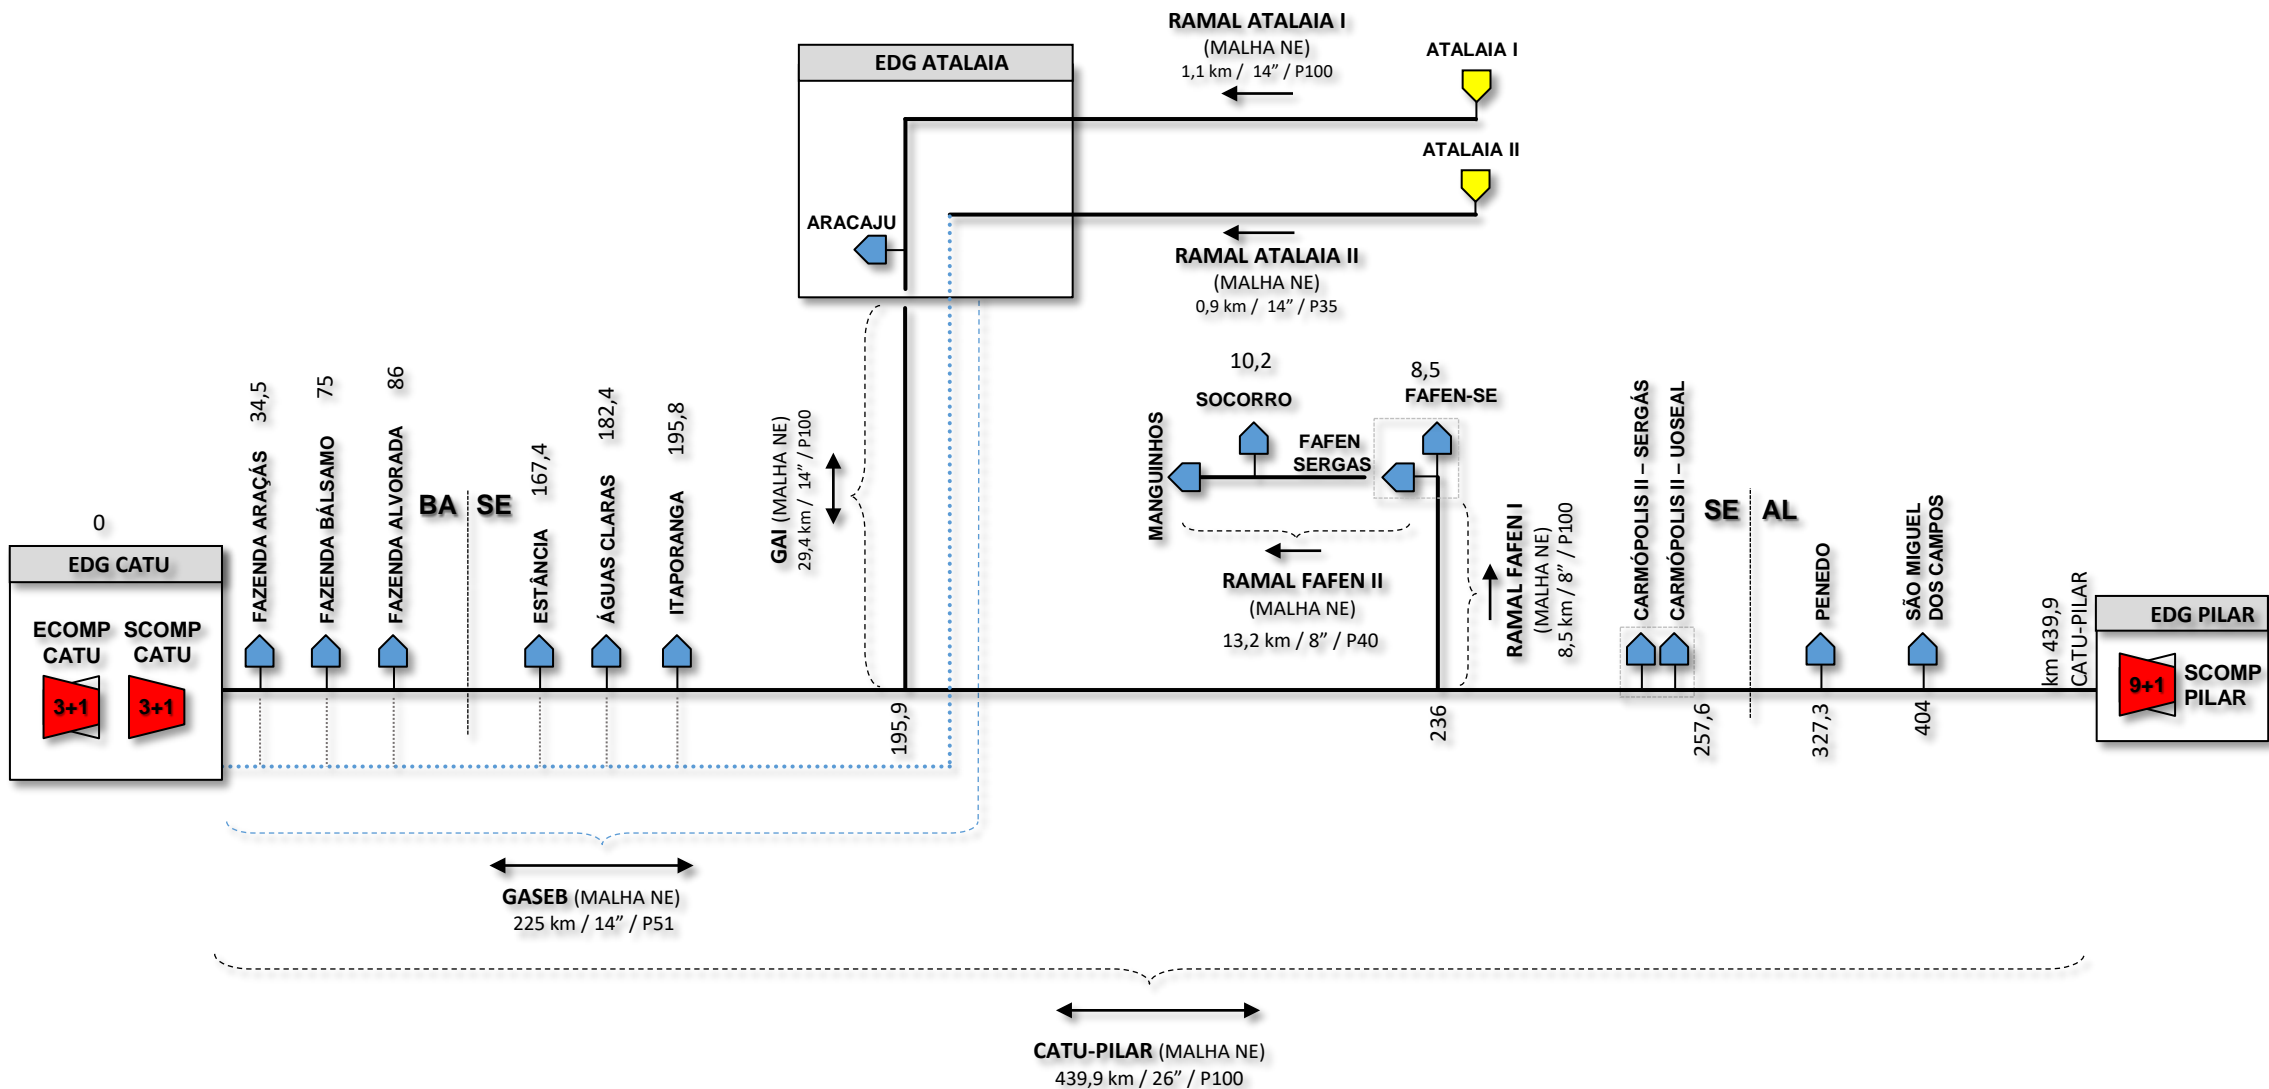

TAG

**SISTEMA DE
TRANSPORTE**

TAG/DO/GTO/PLAN – REV K

Avenida República do Chile, nº 330, BL 01, 23º andar

Rio de Janeiro – RJ – 20031-170

Brasil

www.ntag.com.br

REGIÃO NORTE (AM)

REGIÃO NORDESTE (CE a AL)

REGIÃO NORDESTE (AL a BA)

REGIÃO NORDESTE (BA)

	PONTO DE ENTREGA		SISTEMA DE COMPRESSÃO
	PONTO DE RECEBIMENTO		SIST. COMPR. BIDIRECIONAL
	INTERCONEXÃO CONTRATUAL		ESTAÇÃO ERP / ECV
	FLUXO BIDIRECIONAL		FLUXO UNIDIRECIONAL
	GASODUTO HIBERNADO TEMPORARIAMENTE		

GASENE (BA a RJ) LAGOA PARDA – VITÓRIA (ES)