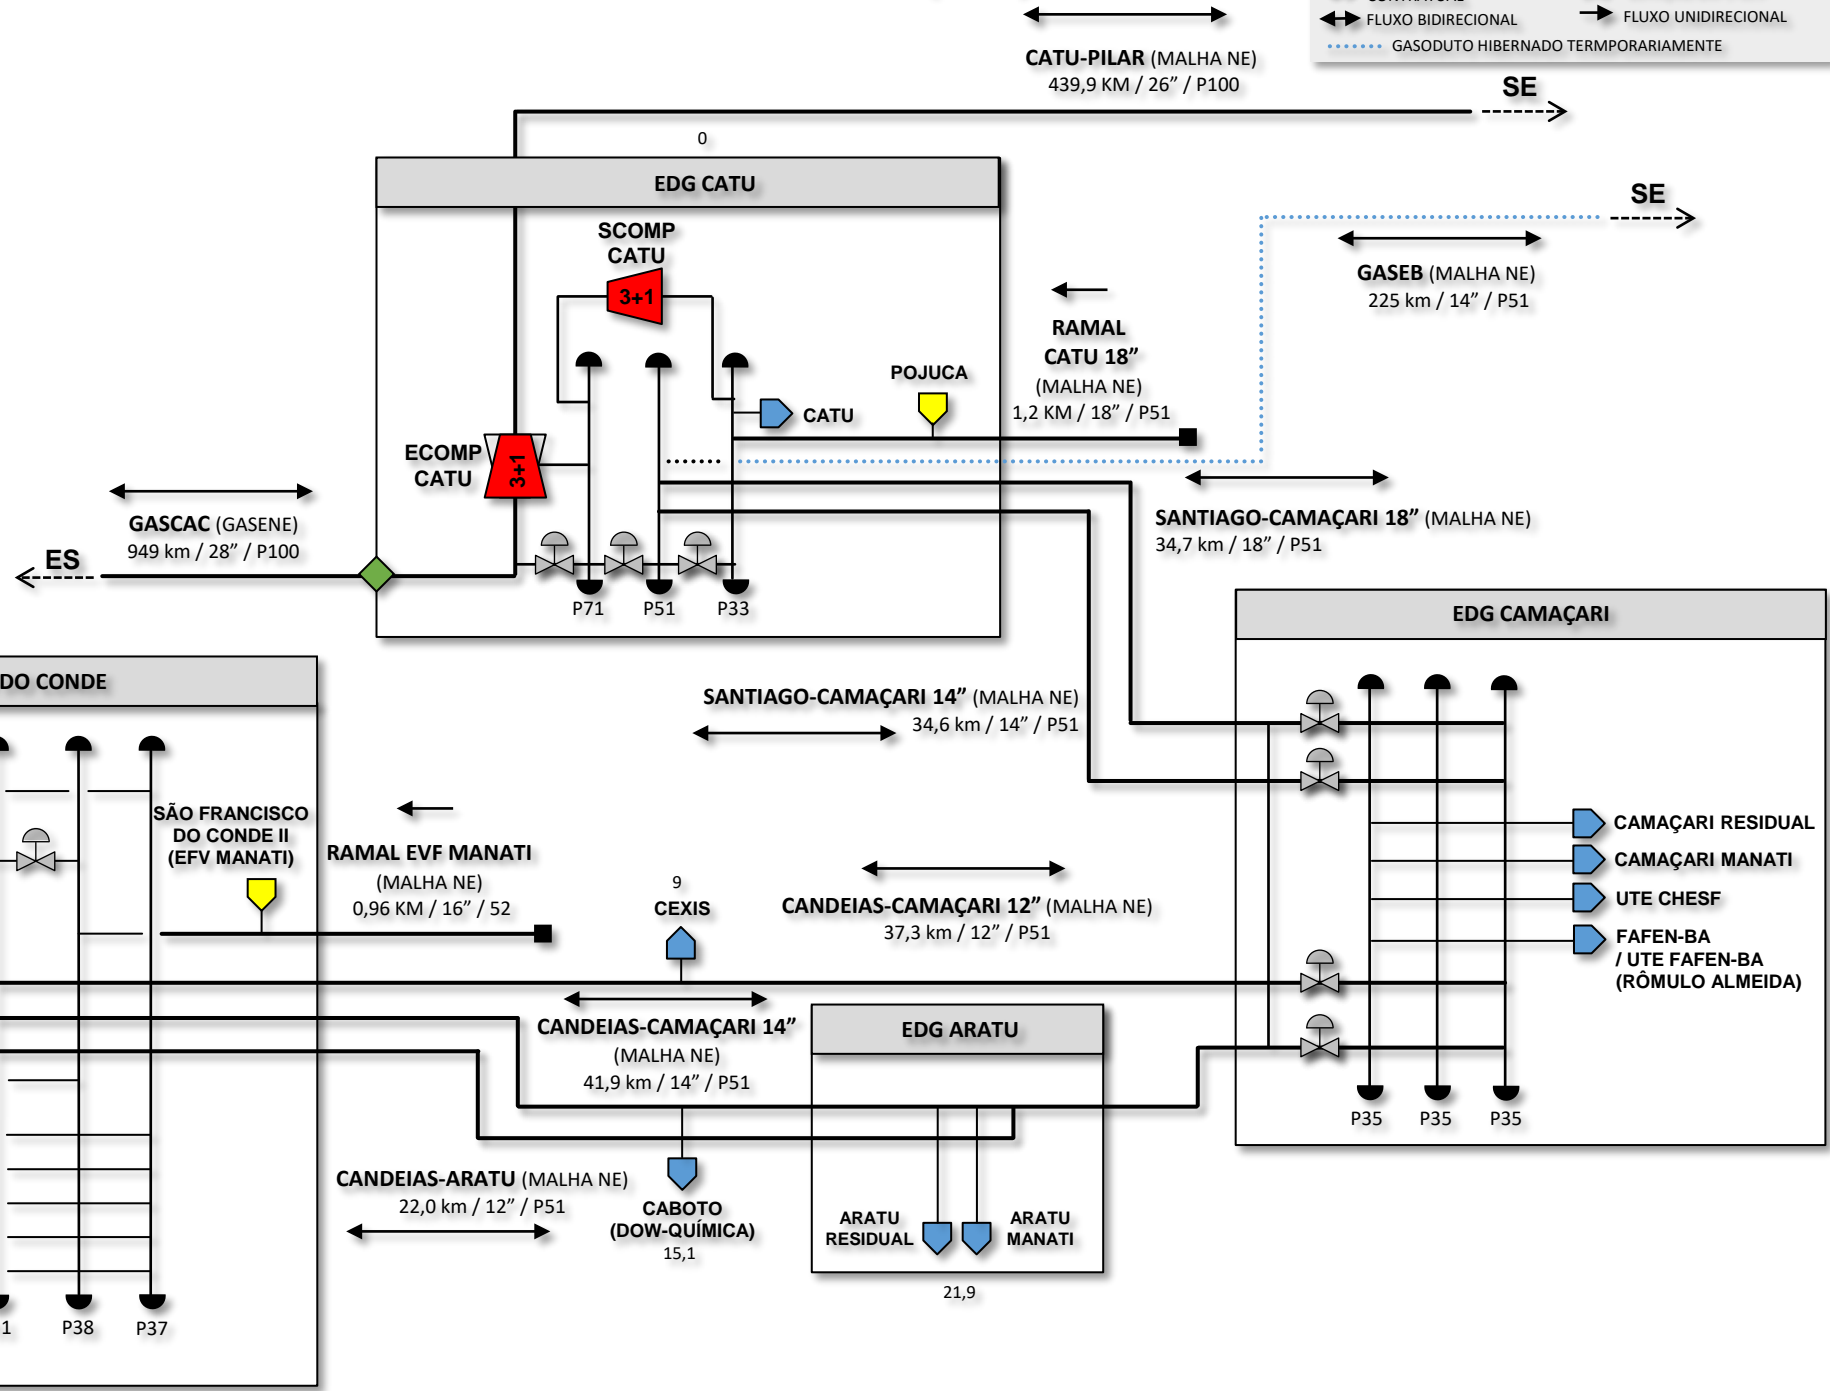

TAG

**SISTEMA DE
TRANSPORTE**

TAG/DO/GTO/PLAN – REV K

Avenida República do Chile, nº 330, BL 01, 23º andar

Rio de Janeiro – RJ – 20031-170

Brasil

www.ntag.com.br

REGIÃO NORTE (AM)

REGIÃO NORDESTE (CE a AL)

REGIÃO NORDESTE (AL a BA)

REGIÃO NORDESTE (BA)

	PONTO DE ENTREGA		SISTEMA DE COMPRESSÃO
	PONTO DE RECEBIMENTO		SIST. COMPR. BIDIRECIONAL
	INTERCONEXÃO CONTRATUAL		ESTAÇÃO ERP / ECV
	FLUXO BIDIRECIONAL		FLUXO UNIDIRECIONAL
	GASODUTO HIBERNADO TEMPORARIAMENTE		

GASENE (BA a RJ) LAGOA PARDA – VITÓRIA (ES)