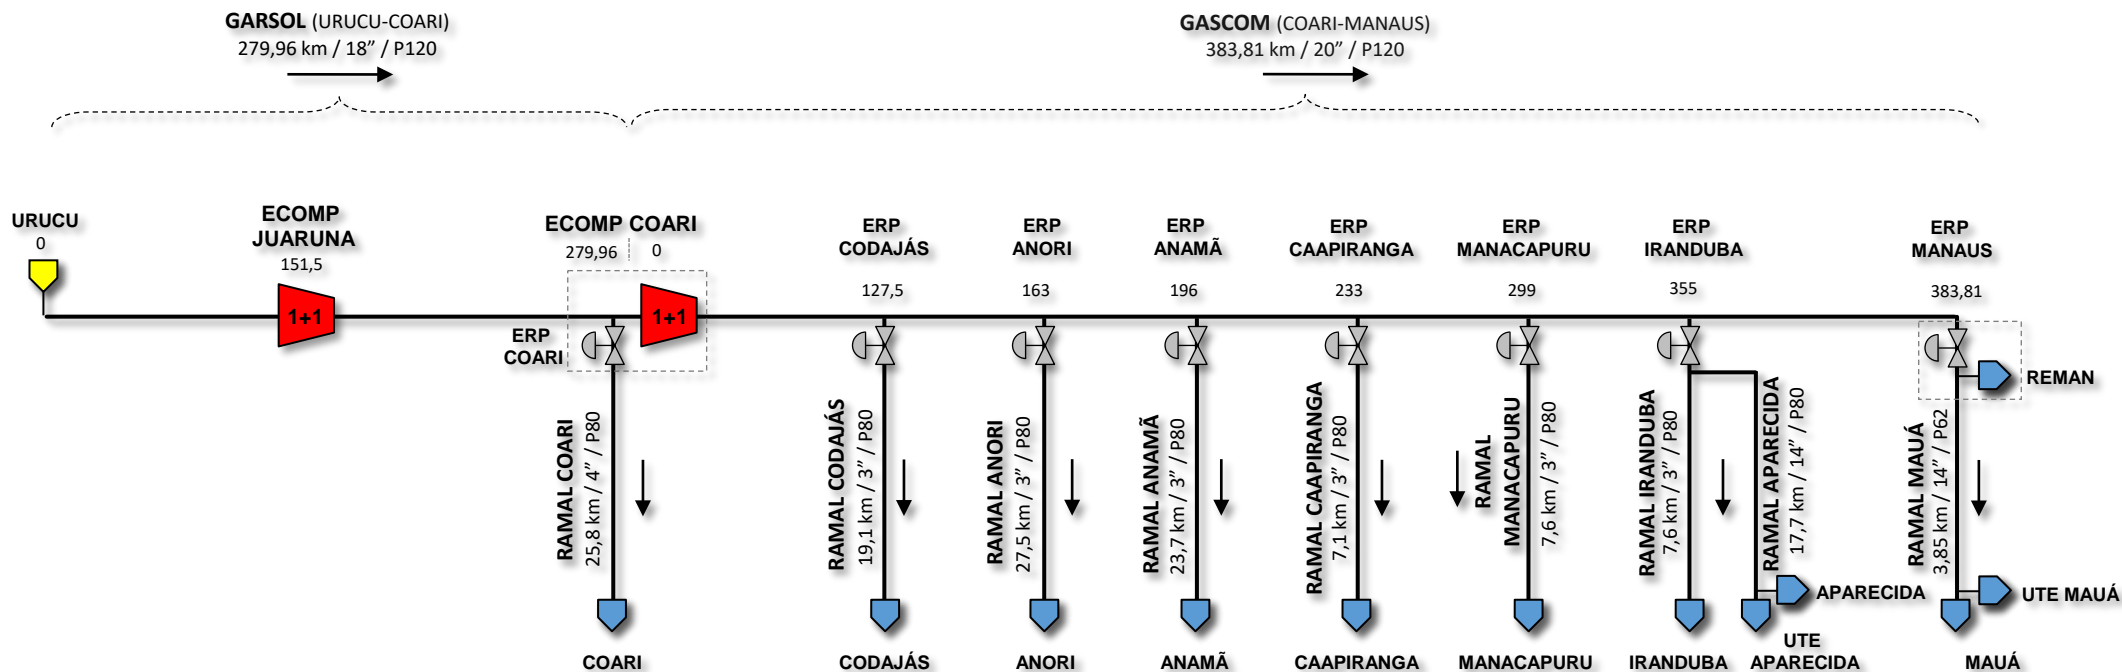

TAG

**SISTEMA DE
TRANSPORTE**

TAG/DO/GTO/PLAN – REV K

Avenida República do Chile, nº 330, BL 01, 23º andar

Rio de Janeiro – RJ – 20031-170

Brasil

www.ntag.com.br

REGIÃO NORTE (AM)

REGIÃO NORDESTE (CE a AL)

REGIÃO NORDESTE (AL a BA)

REGIÃO NORDESTE (BA)

	PONTO DE ENTREGA		SISTEMA DE COMPRESSÃO
	PONTO DE RECEBIMENTO		SIST. COMPR. BIDIRECIONAL
	INTERCONEXÃO CONTRATUAL		ESTAÇÃO ERP / ECV
	FLUXO BIDIRECIONAL		FLUXO UNIDIRECIONAL
	GASODUTO HIBERNADO TEMPORARIAMENTE		

GASENE (BA a RJ) LAGOA PARDA – VITÓRIA (ES)